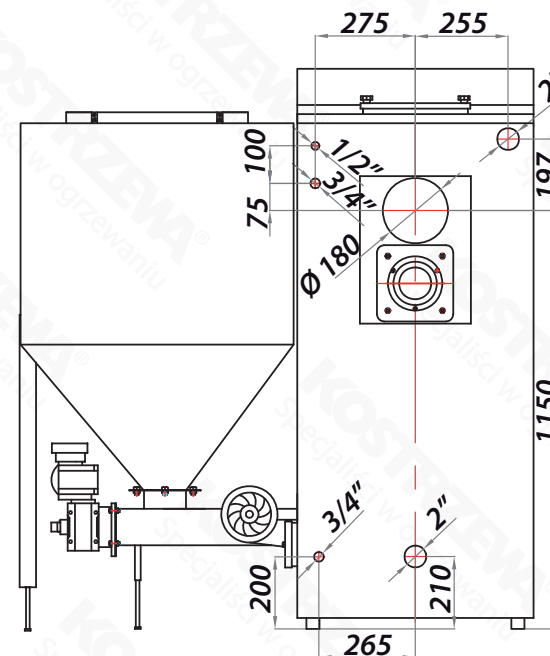

Gabaryty - Pellets Fuzzy Logic 2 75kW

Widok z przodu

Widok z boku

Widok z tyłu