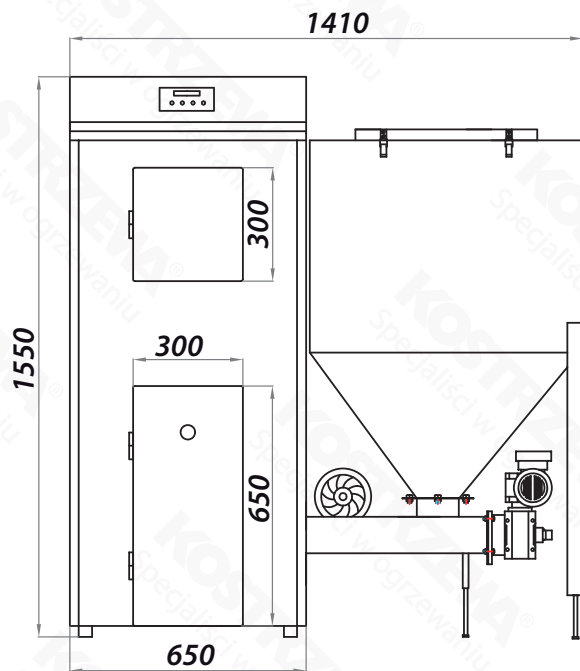

Gabaryty - Pellets Fuzzy Logic 2 75kW

Widok z przodu

Widok z boku

Widok z tyłu