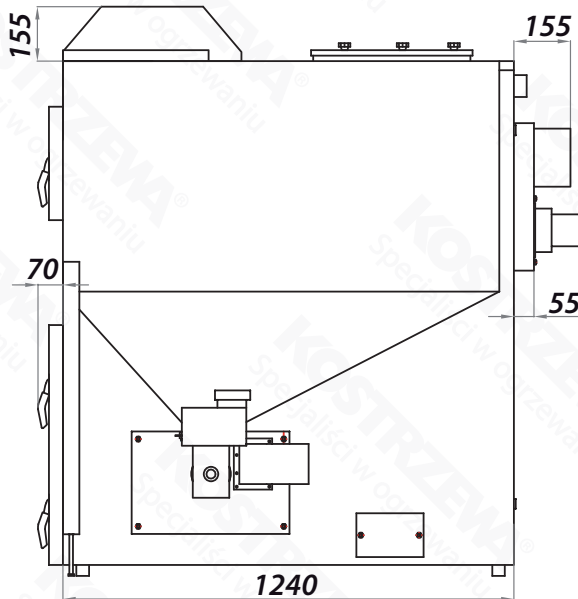

Gabaryty - Pellets Fuzzy Logic 2 75kW

Widok z przodu

Widok z boku

Widok z tyłu